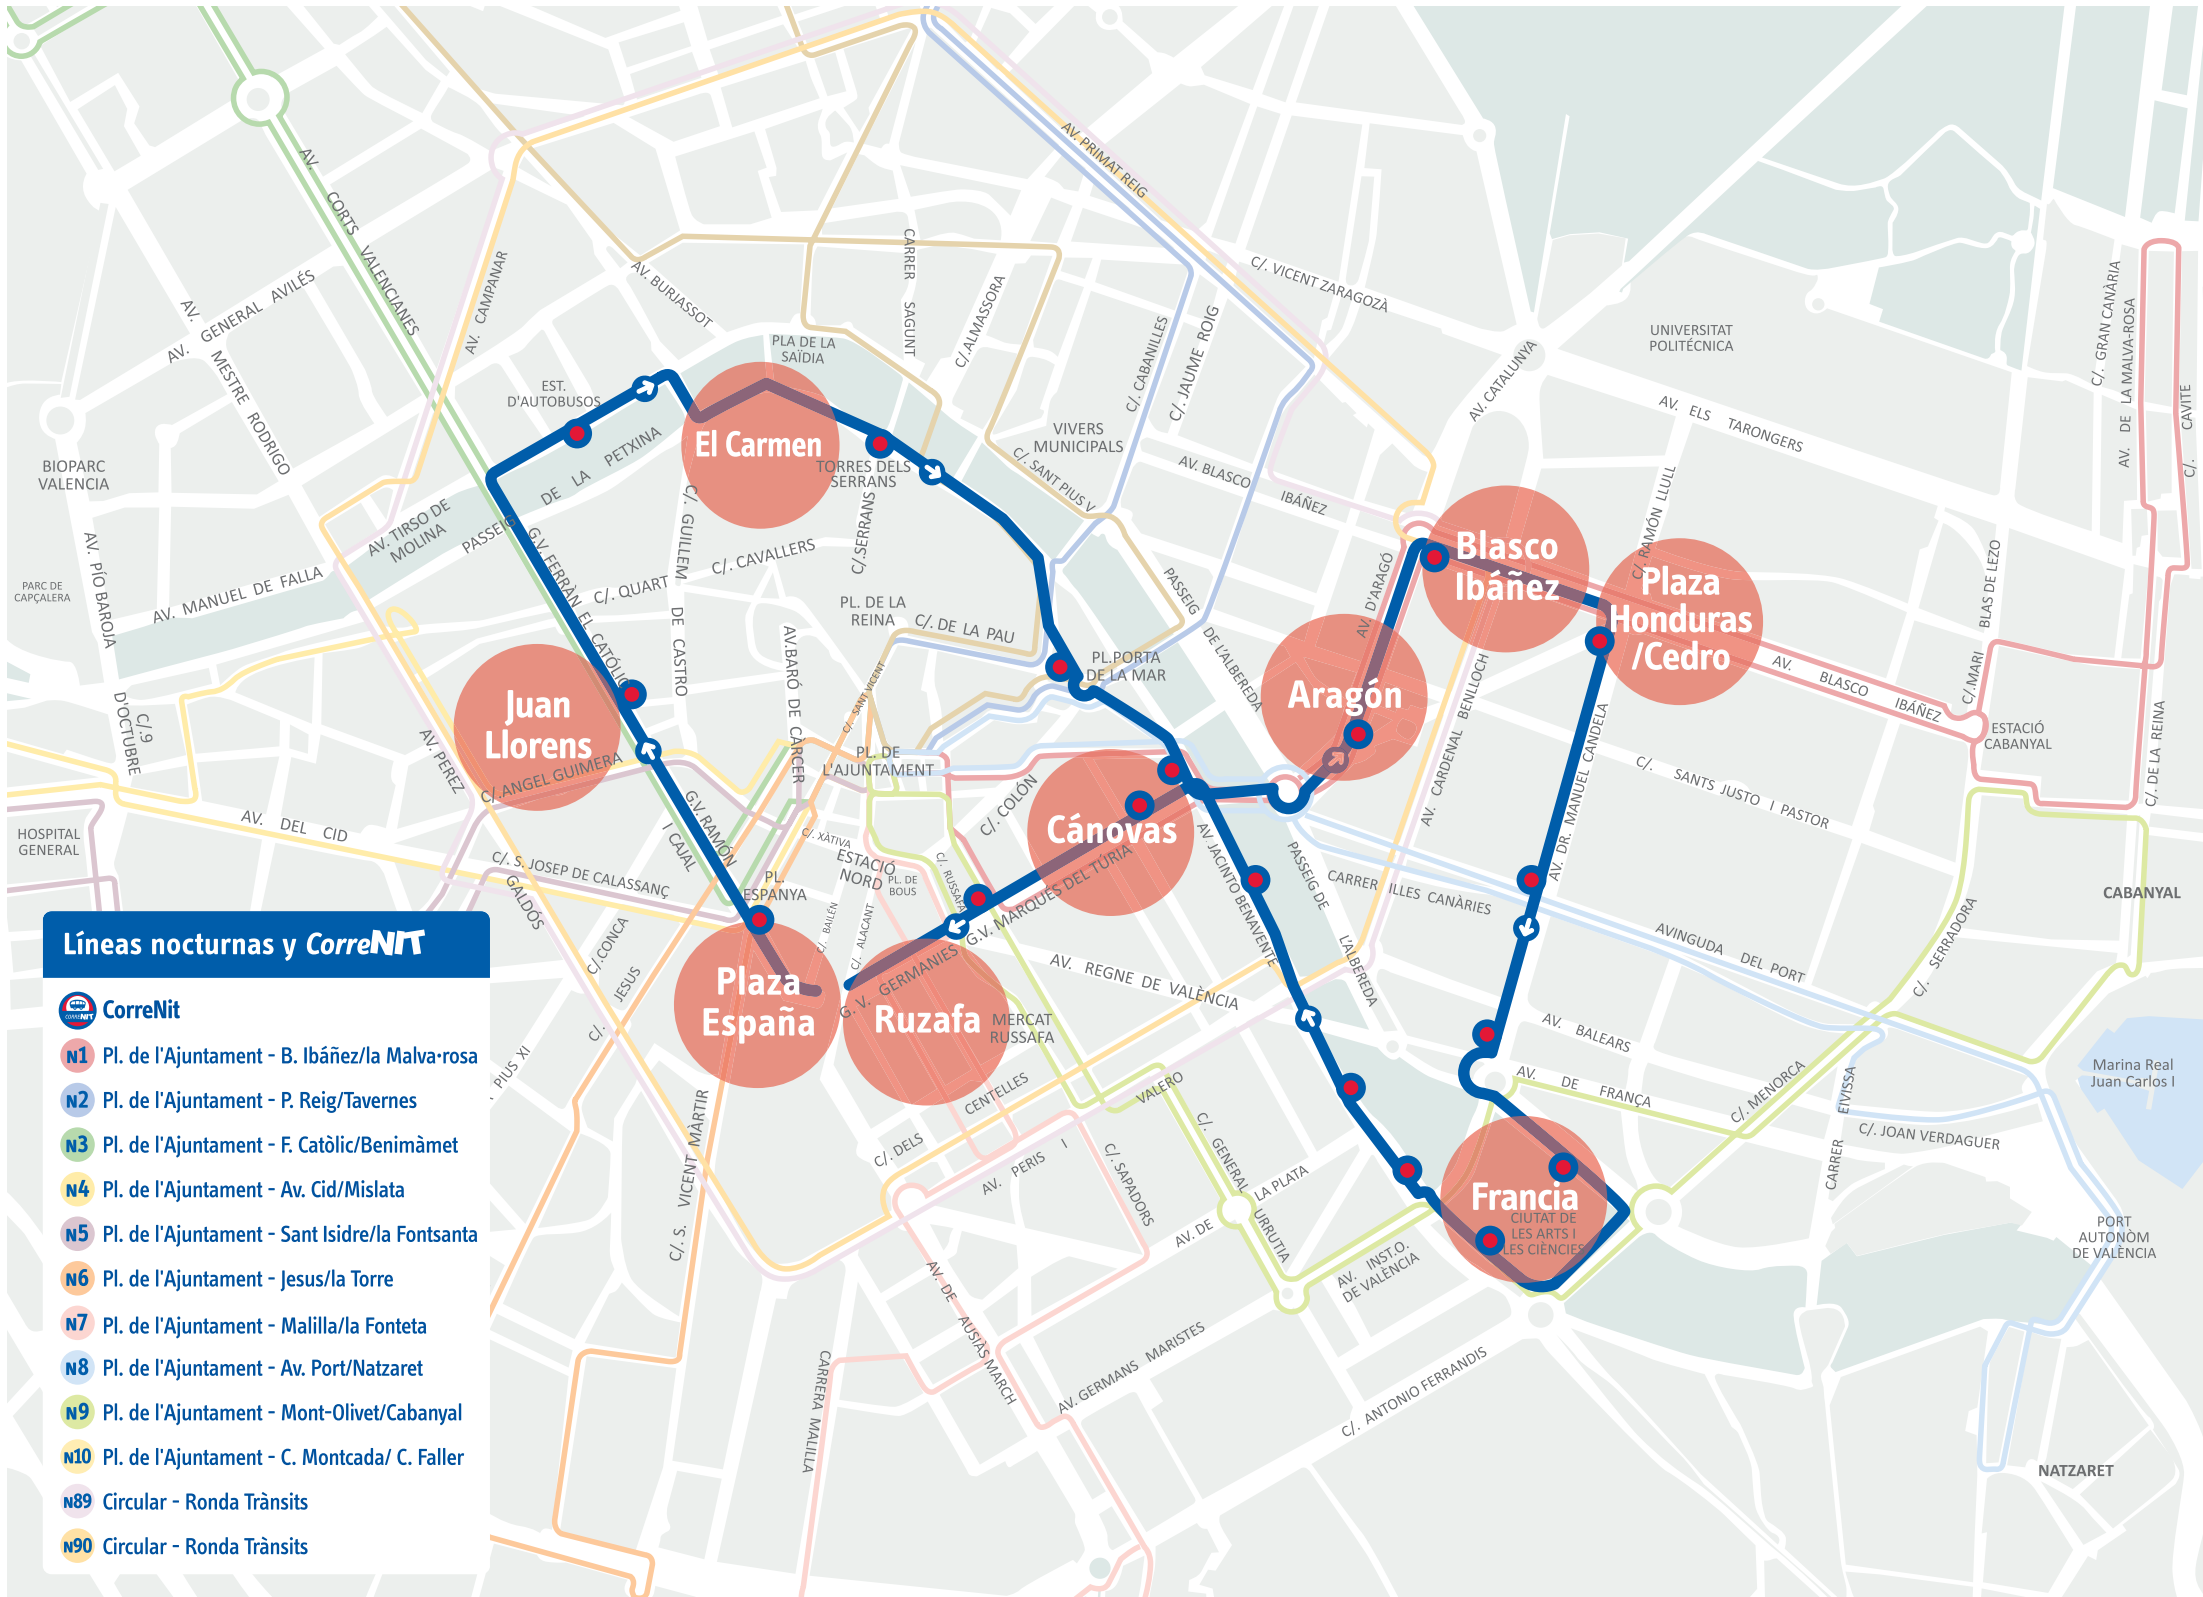

LÍNEAS NOCTURNAS Y CORRENIT

Líneas nocturnas y CorreNit

-  **CorreNit**
-  **N1** Pl. de l'Ajuntament - B. Ibáñez/la Malva-rosa
-  **N2** Pl. de l'Ajuntament - P. Reig/Tavernes
-  **N3** Pl. de l'Ajuntament - F. Catòlic/Benimàmet
-  **N4** Pl. de l'Ajuntament - Av. Cid/Mislata
-  **N5** Pl. de l'Ajuntament - Sant Isidre/la Fontsa
-  **N6** Pl. de l'Ajuntament - Jesus/la Torre
-  **N7** Pl. de l'Ajuntament - Malilla/la Fonteta
-  **N8** Pl. de l'Ajuntament - Av. Port/Natzaret
-  **N9** Pl. de l'Ajuntament - Mont-Olivet/Cabanyal
-  **N10** Pl. de l'Ajuntament - C. Montcada/ C. Faller
-  **N89** Circular - Ronda Trànsits
-  **N90** Circular - Ronda Trànsits

CONECTA LA NOCHE DE VALENCIA

En bus muévete seguro

SÓLO VIERNES, SÁBADOS y VÍSPERAS DE FESTIVOS
(A partir del 4 de Octubre)

TODA LA NOCHE:
De 22.30 a 4.45
Frecuencia de 20 minutos

TARIFAS VÁLIDAS
y en vigor para toda la red.
BILLETE SENCILLO permite
TRANSBORDO con toda
la red nocturna